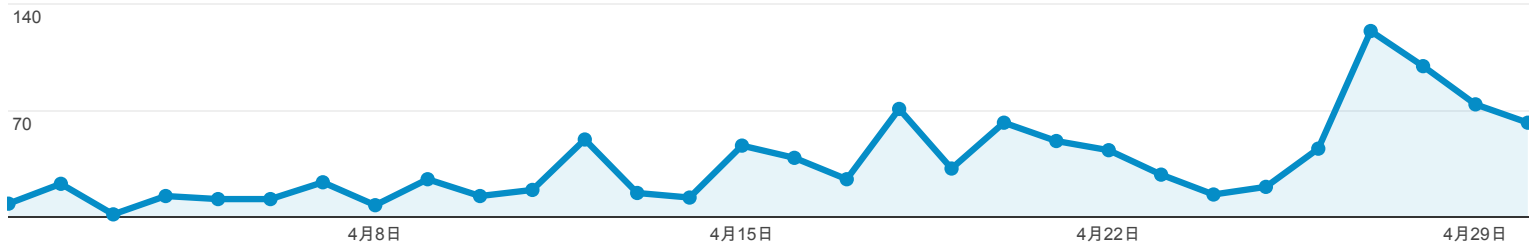

2014/04/01 - 2014/04/30

サマリー

すべてのセッ...  
100.00%

サマリー

● ページビュー数

ページビュー数  
1,074

ページ別訪問数  
692

平均ページ滞在時間  
00:00:53

直帰率  
63.06%

離脱率  
47.39%

AdSense の収益  
\$0.00

AdSense のページ表示回数  
0

表示された AdSense 広告ユニット  
0

ページ タイトル	ページビュー数	ページビュー数 (%)
1. <a href="#">Midnight Reading   私が読んだもの</a>	237	22.07%
2. <a href="#">無印良品の文庫本カバー   Midnight Reading</a>	224	20.86%
3. <a href="#">情報カードを本の葉に   Midnight Reading</a>	79	7.36%
4. <a href="#">我が家の危険地帯   Midnight Reading</a>	66	6.15%
5. <a href="#">2014年本屋大賞は「村上海賊の娘」   Midnight Reading</a>	38	3.54%
6. <a href="#">「まさかジープで来るとは」が文庫化された   Midnight Reading</a>	34	3.17%
7. <a href="#">浜村渚の計算ノート   Midnight Reading</a>	30	2.79%
8. <a href="#">know 野崎まど   Midnight Reading</a>	29	2.70%
9. <a href="#">ダ・ヴィンチ 5月号 創刊20周年記念特集   Midnight Reading</a>	27	2.51%
10. <a href="#">「東京百景」ピース・又吉さんの自叙伝的エッセイ   Midnight Reading</a>	23	2.14%